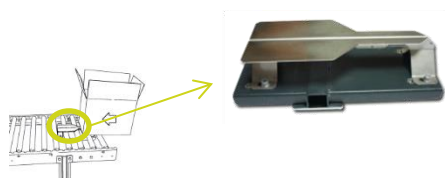

Fermeuse SIRA / LARA OPTIONS

Convoyeurs extensibles

GTL

à rouleaux plastiques

Type	Larg	Longueur	Capacité Kg/Mt	
			Fermé	Ouvert
GTL/3	400	1400-4500	40	30
GTL/3	500	1400-4500	40	30
GTL/3	650	1400-4500	40	30

GTR

à rouleaux métalliques

Type	Larg	Longueur	Capacité Kg/Mt	
			Fermé	Ouvert
GTR/3	400	1400-4500	45	35
GTR/3	500	1400-4500	45	35
GTR/3	650	1400-4500	45	35

Maintien carton AS 78

Acier inoxydable.
Maintien du carton dans une position optimale
pour le remplissage.
Adaptable aux convoyeurs d'entrée.