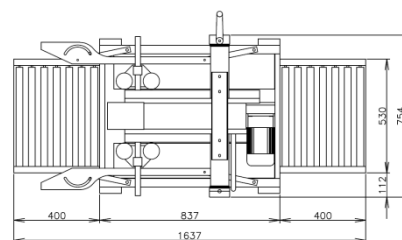

Fermeuse ruban adhésif BEDI

SIRA

Photo non contractuelle

CARACTERISTIQUES

- Machine semi-automatique mono format, à réglage manuel
- Simple et rapide
- Rouleaux presseurs des rabats latéraux supérieurs
- Guides de centrage du carton latéraux réglables
- Double entraînement du carton supérieur et inférieur avec 2 unités d'enrubannage, largeur ruban adhésif 50 mm.
- Vitesse bande : 23 mètres / minute.
- 2 moteurs 220 V 50 Hz monophasés, 450W.
- Arrêt d'urgence stoppant toutes les énergies.

Dimensions carton en mm :

Mini : 120 x 150 x 120

Maxi : ∞ x 500 x 500