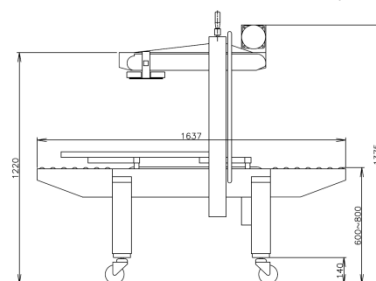

Fermeuse ruban adhésif BEDI

SIRA

Photo non contractuelle

CARACTERISTIQUES

- Machine semi-automatique mono format, à réglage manuel
- Simple et rapide
- Rouleaux presseurs des rabats latéraux supérieurs
- Guides de centrage du carton latéraux réglables
- Double entraînement du carton supérieur et inférieur avec 2 unités d'enrubannage, largeur ruban adhésif 50 mm.
- Vitesse bande : 23 mètres / minute.
- 2 moteurs 220 V 50 Hz monophasés, 450W.
- Arrêt d'urgence stoppant toutes les énergies.

Dimensions carton en mm :

Mini : 120 x 150 x 120

Maxi : ∞ x 500 x 500